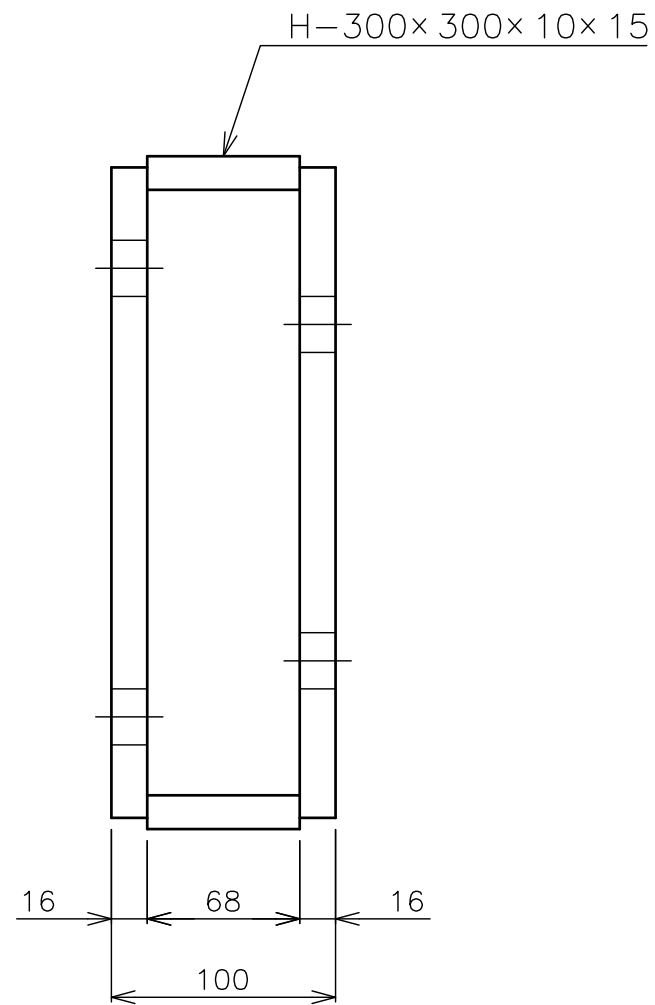

H-300

切梁取付側

ジャッキ取付側

質量：28kg

名称	DP-300	尺度	1/3.5	日付	
光洋工業株式会社	製図	図番			Revision