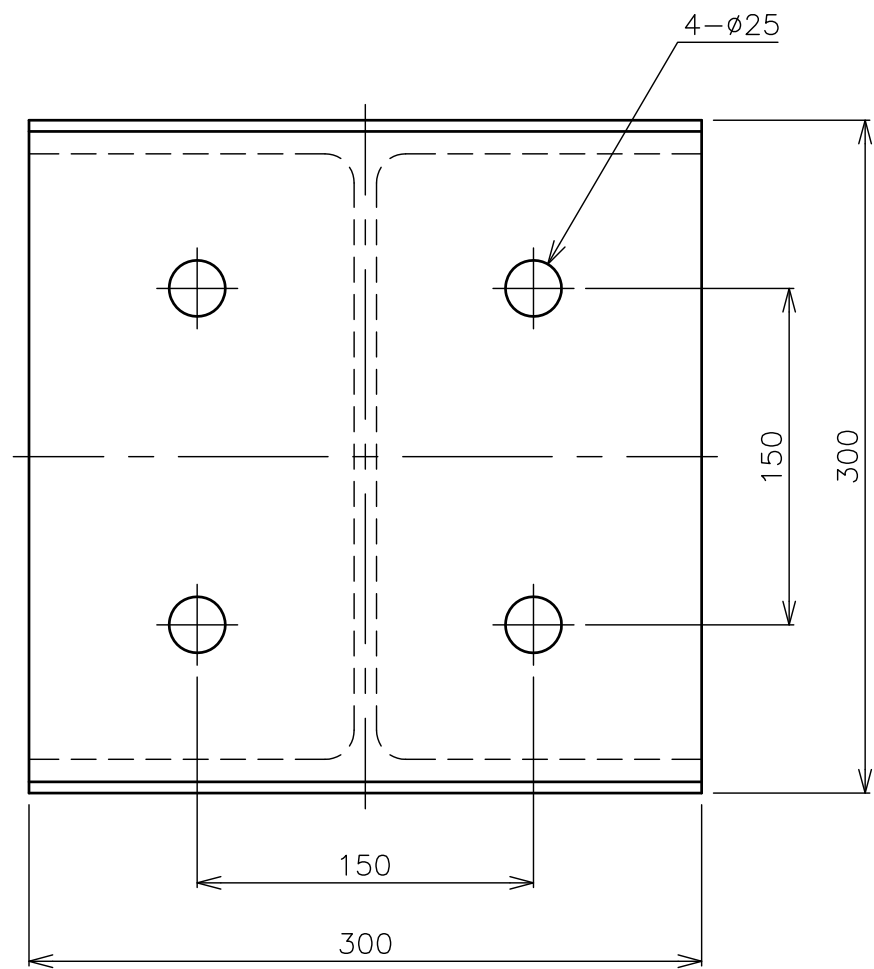

H-300

切梁取付側

ジャッキ取付側

質量：28kg

名称	DP-300	尺度	1/3.5	日付	
光洋工業株式会社	製図	図番			Revision