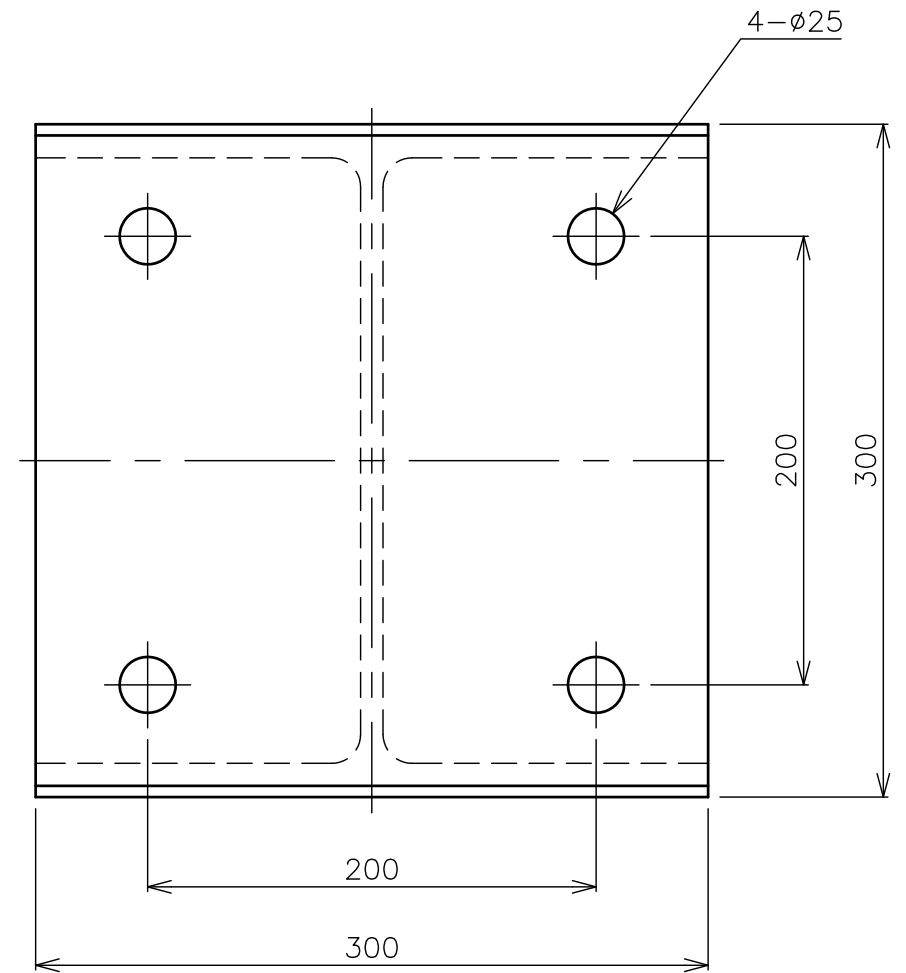

H-300

切梁取付側

ジャッキ取付側

質量：28kg

名称	DP-300	尺度	1/3.5	日付	
光洋工業株式会社	製図	図番			Revision