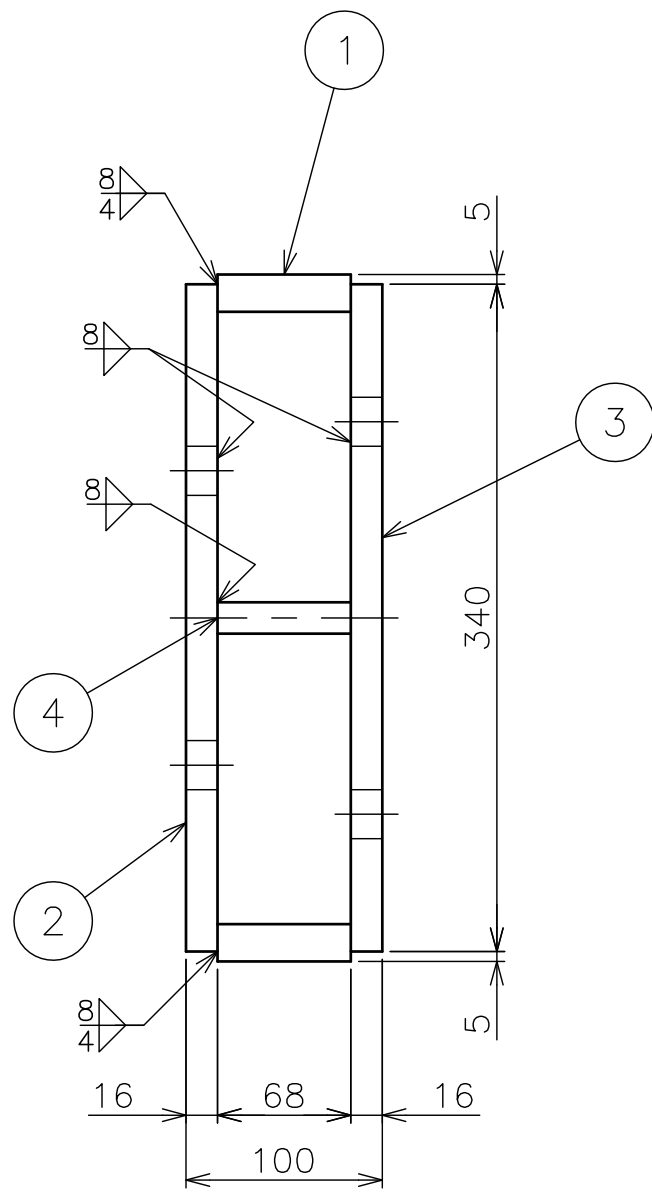

H-350

切梁側

ジャッキ側

質量：42kg

2013.7 ジャッキ側240×240削除

4	PL-16×67×166	2	SS400	2.80	1.40/枚
3	PL-16×340×350	1	SS400	14.9	
2	PL-16×340×350	1	SS400	14.9	
1	H-350×350×12×19	1	SS400	9.18	L=68
品番	品名	個数	材質	質量	備考
名称	DP-350		尺度	1/4	日付 2013/7/31
光洋工業株式会社		製図	伊藤	図番	803-00
					変更回数
					0