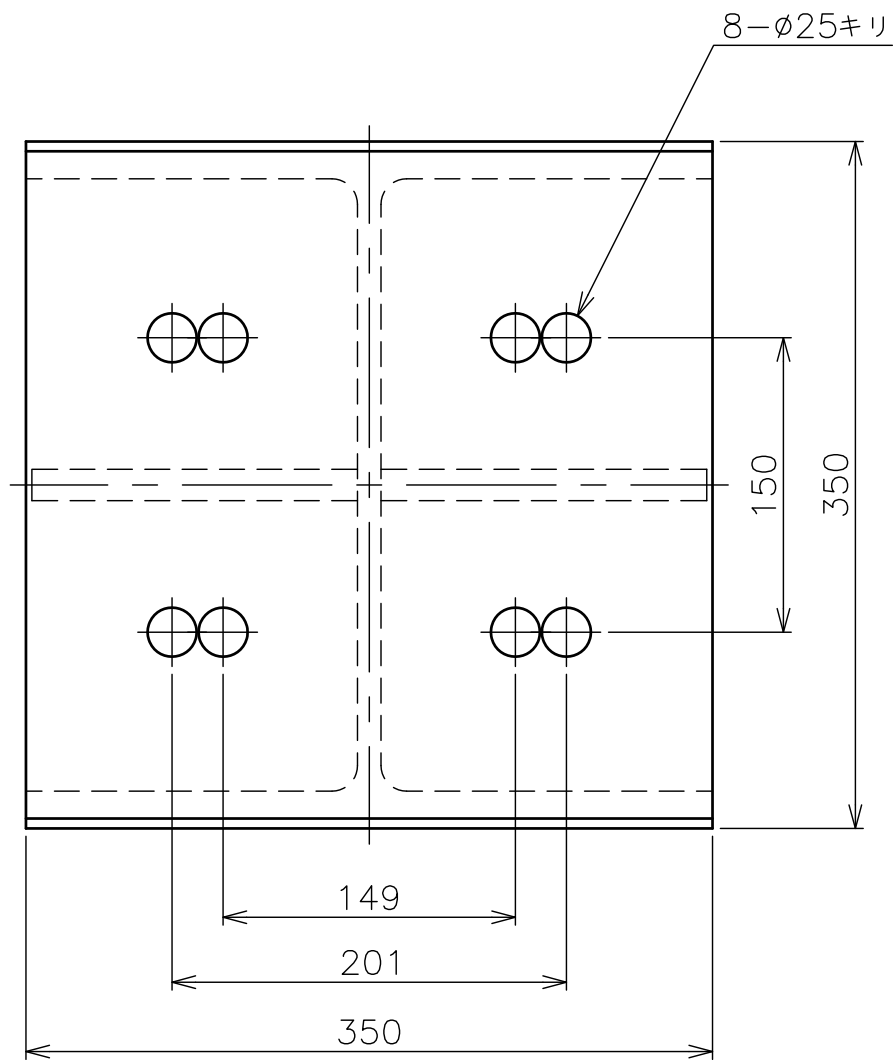

H-350

切梁側

ジャッキ側

質量：42kg

2013.7 ジャッキ側240×240削除

4	PL-16×67×166	2	SS400	2.80	1.40/枚
3	PL-16×340×350	1	SS400	14.9	
2	PL-16×340×350	1	SS400	14.9	
1	H-350×350×12×19	1	SS400	9.18	L=68
品番	品名	個数	材質	質量	備考
名称	DP-350		尺度	1/4	日付 2013/7/31
光洋工業株式会社		製図	伊藤	図番	803-00
					変更回数
					0