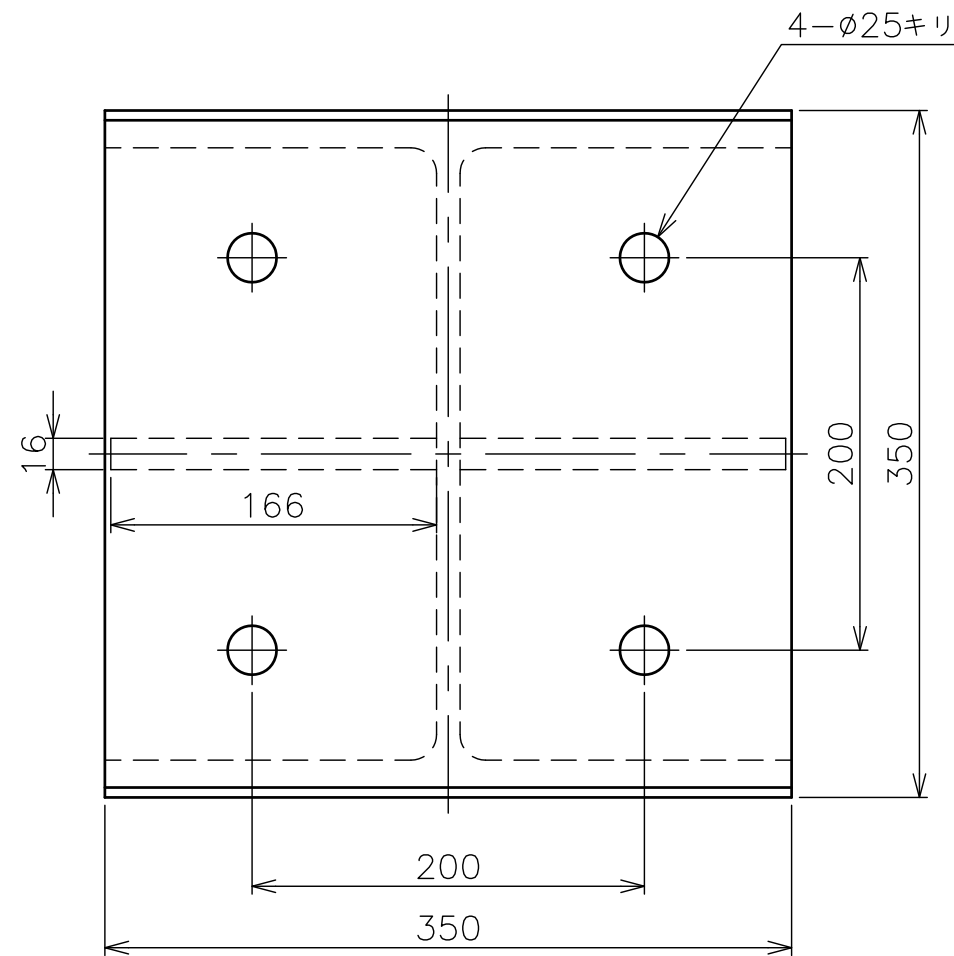

H-350

切梁側

ジャッキ側

質量：42kg

2013.7 ジャッキ側240×240削除

4	PL-16×67×166	2	SS400	2.80	1.40/枚
3	PL-16×340×350	1	SS400	14.9	
2	PL-16×340×350	1	SS400	14.9	
1	H-350×350×12×19	1	SS400	9.18	L=68
品番	品名	個数	材質	質量	備考
名称	DP-350		尺度	1/4	日付 2013/7/31
光洋工業株式会社		製図	伊藤	図番	803-00
					変更回数
					0