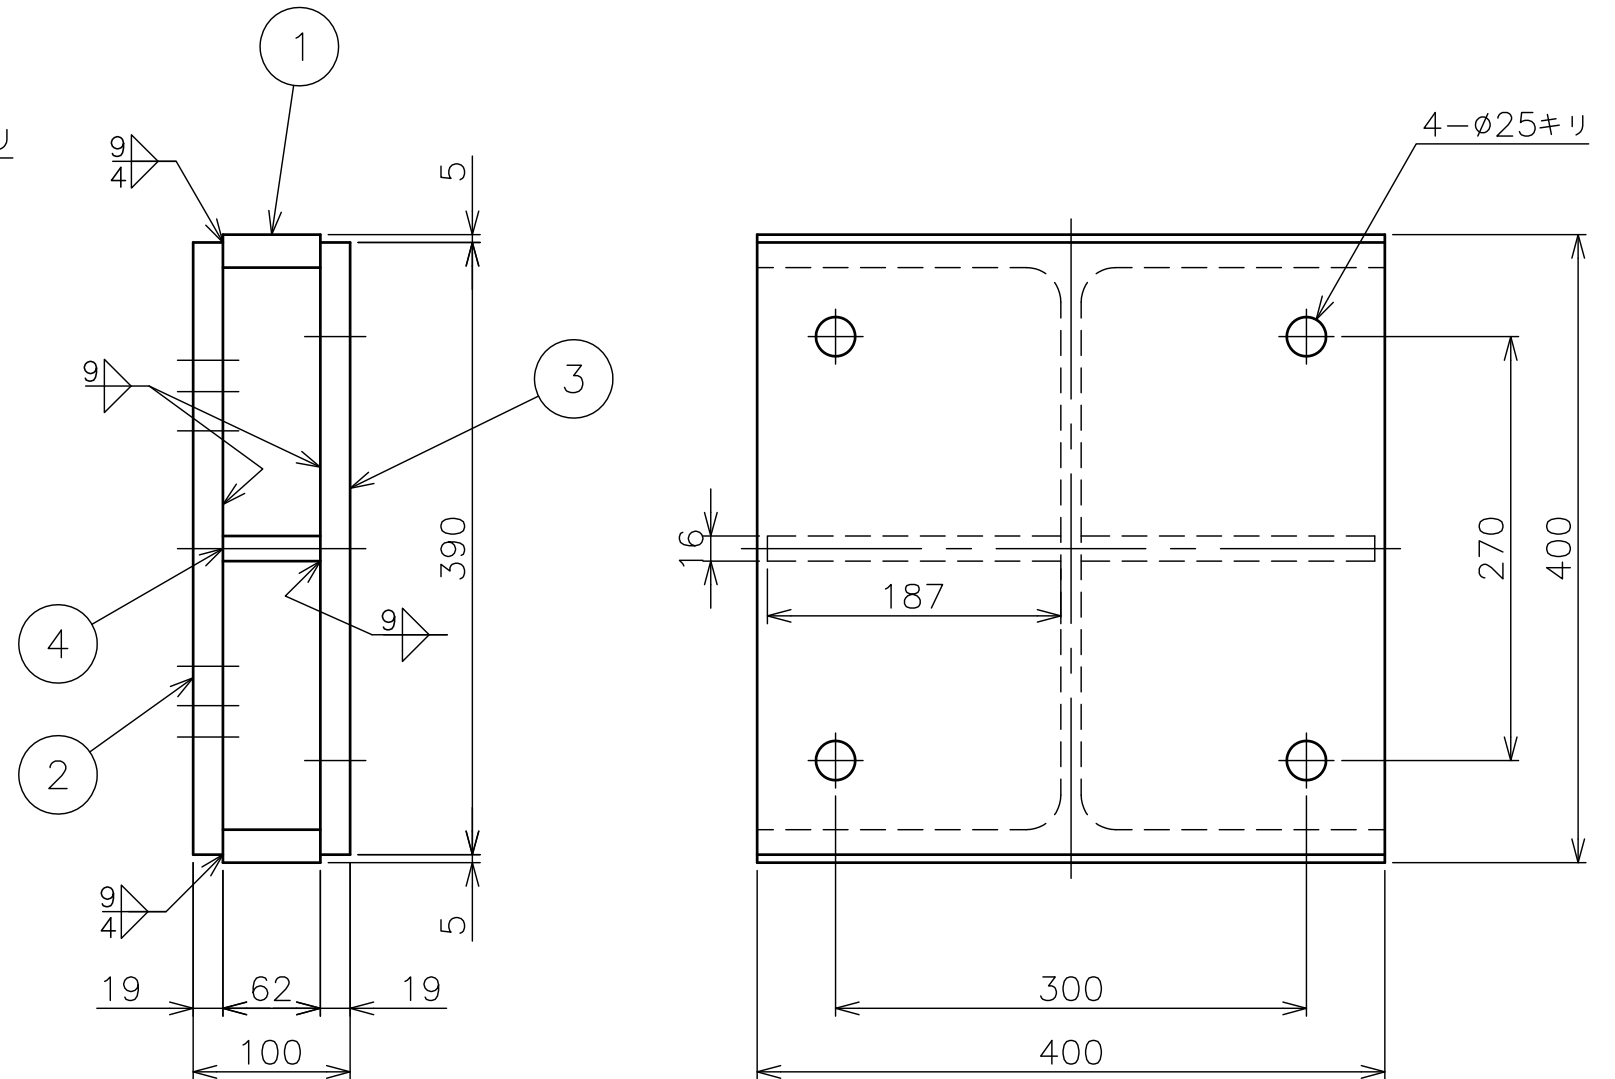

H-400

切梁側

ジャッキ側

質量：60kg

2013.4 切梁側270×300、ジャッキ側150×200削除

4	PL-16×60×187	2	SS400	2.92	1.46/枚
3	PL-19×390×400	1	SS400	23.3	
2	PL-19×390×400	1	SS400	23.3	
1	H-400×400×13×21	1	SS400	10.7	L=62
品番	品名	個数	材質	質量	備考
名称	DP-400		尺度	1/5	日付 2013/4/18
光洋工業株式会社		製図	伊藤	図番	804-00
					変更回数 0