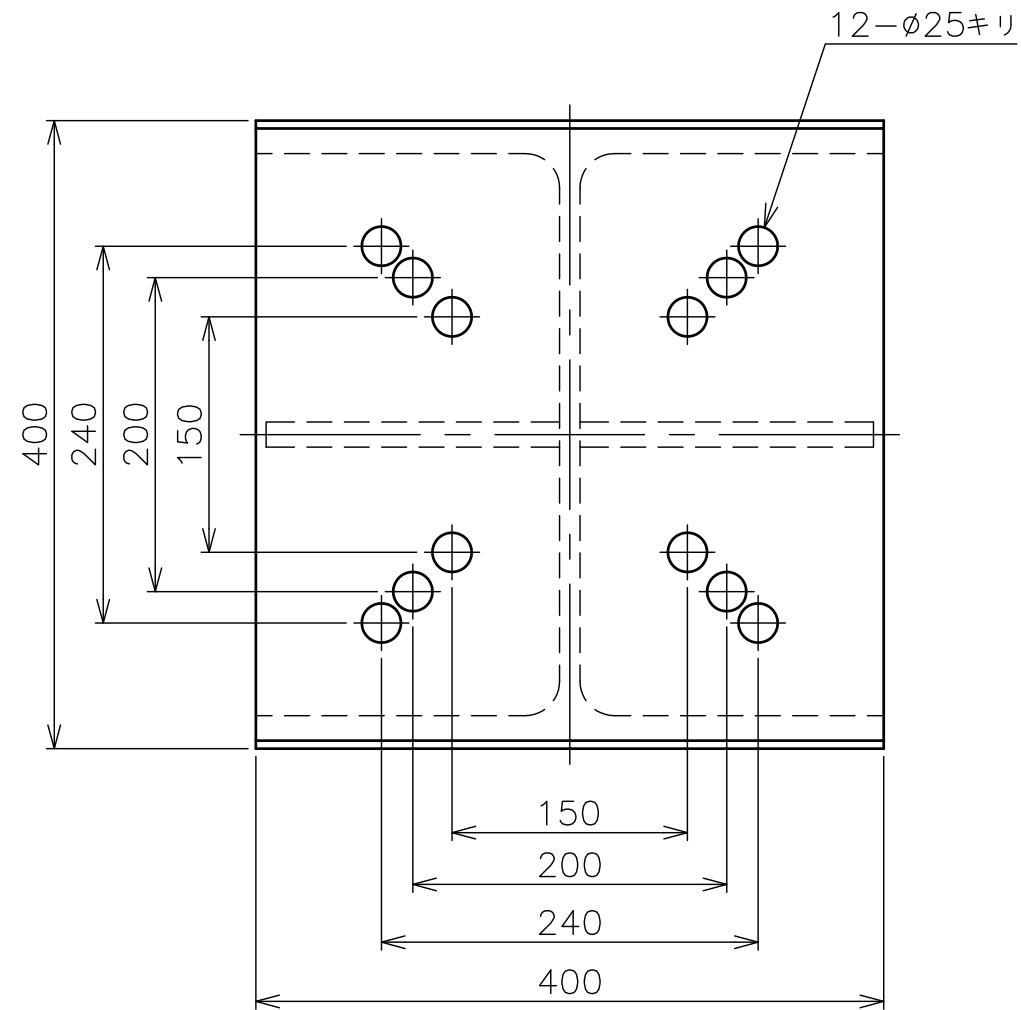

H-400

切梁側

ジャッキ側

質量：60kg

2013.4 切梁側270×300、ジャッキ側150×200削除

4	PL-16×60×187	2	SS400	2.92	1.46/枚
3	PL-19×390×400	1	SS400	23.3	
2	PL-19×390×400	1	SS400	23.3	
1	H-400×400×13×21	1	SS400	10.7	L=62
品番	品名	個数	材質	質量	備考
名称	DP-400		尺度	1/5	日付 2013/4/18
光洋工業株式会社		製図	伊藤	図番	804-00
					変更回数 0