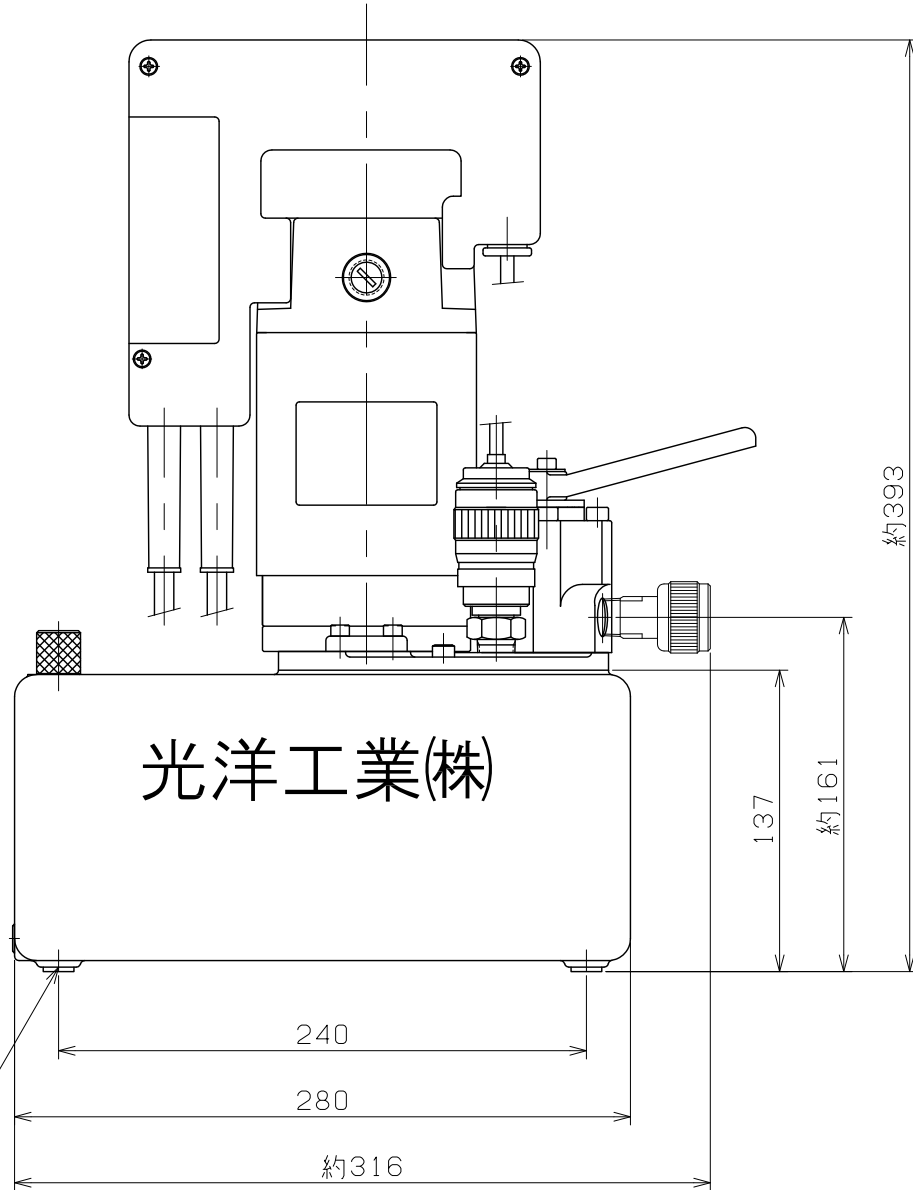

仕 様		型 式	SMP-40C
モ ー タ	出力	Kw	0.45
	電 圧	V	100
	周波数	Hz	50/60
	回転数	r.p.m	2000
	ポン プ	最高圧力	MPa
高圧時	吐出量	L/min	0.4
	最高圧力	MPa	1.5
低圧時	吐出量	L/min	3.0
	無負荷時吐出量	L/min	—
タンク容量	L	6.5	
有効油量	L	6.0	
概略質量	kg	22	

作動油 ISO-VG32

名称	小型電動ポンプ KMP-8	尺度	1/2.5	日付	2014/6/12
製 図	光洋工業株式会社	製 図	伊藤	図 番	
					Revision
					0