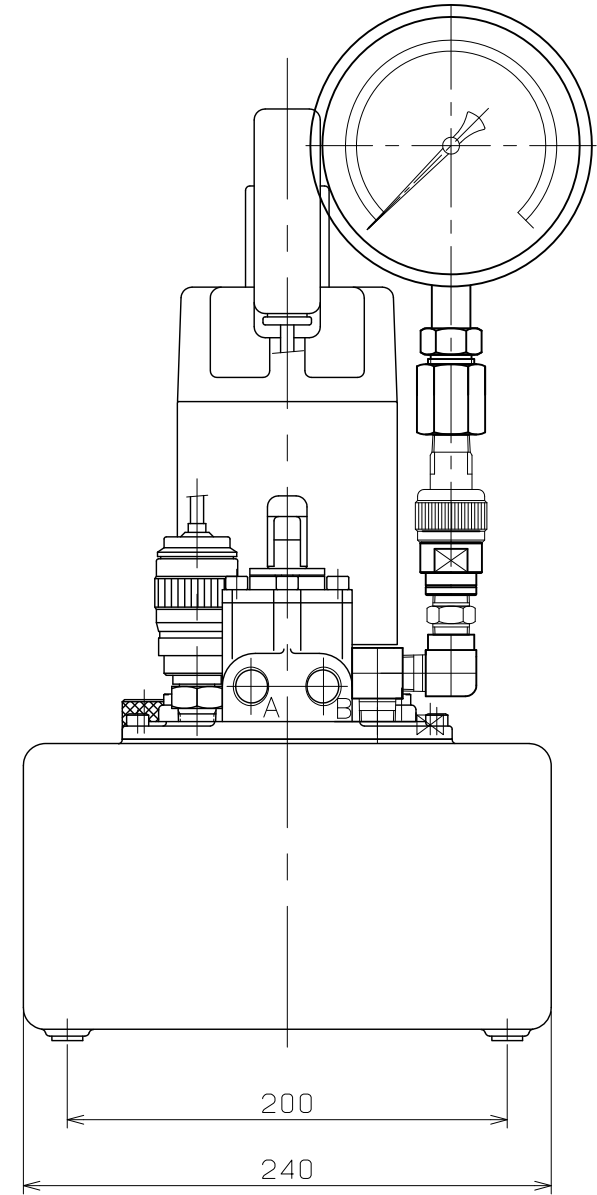

仕 様		型 式	SMP-40C
モ ー タ	出力	Kw	0.45
	電 圧	V	100
	周波数	Hz	50/60
	回転数	r.p.m	2000
	ポン プ	最高圧力	MPa
高圧時	吐出量	L/min	0.4
	最高圧力	MPa	1.5
低圧時	吐出量	L/min	3.0
	無負荷時吐出量	L/min	—
タンク容量	L	6.5	
有効油量	L	6.0	
概略質量	kg	22	

作動油 ISO-VG32

名称	小型電動ポンプ KMP-8	尺度	1/2.5	日付	2014/6/12
製 図	光洋工業株式会社	製 図	伊藤	図 番	
					Revision
					0