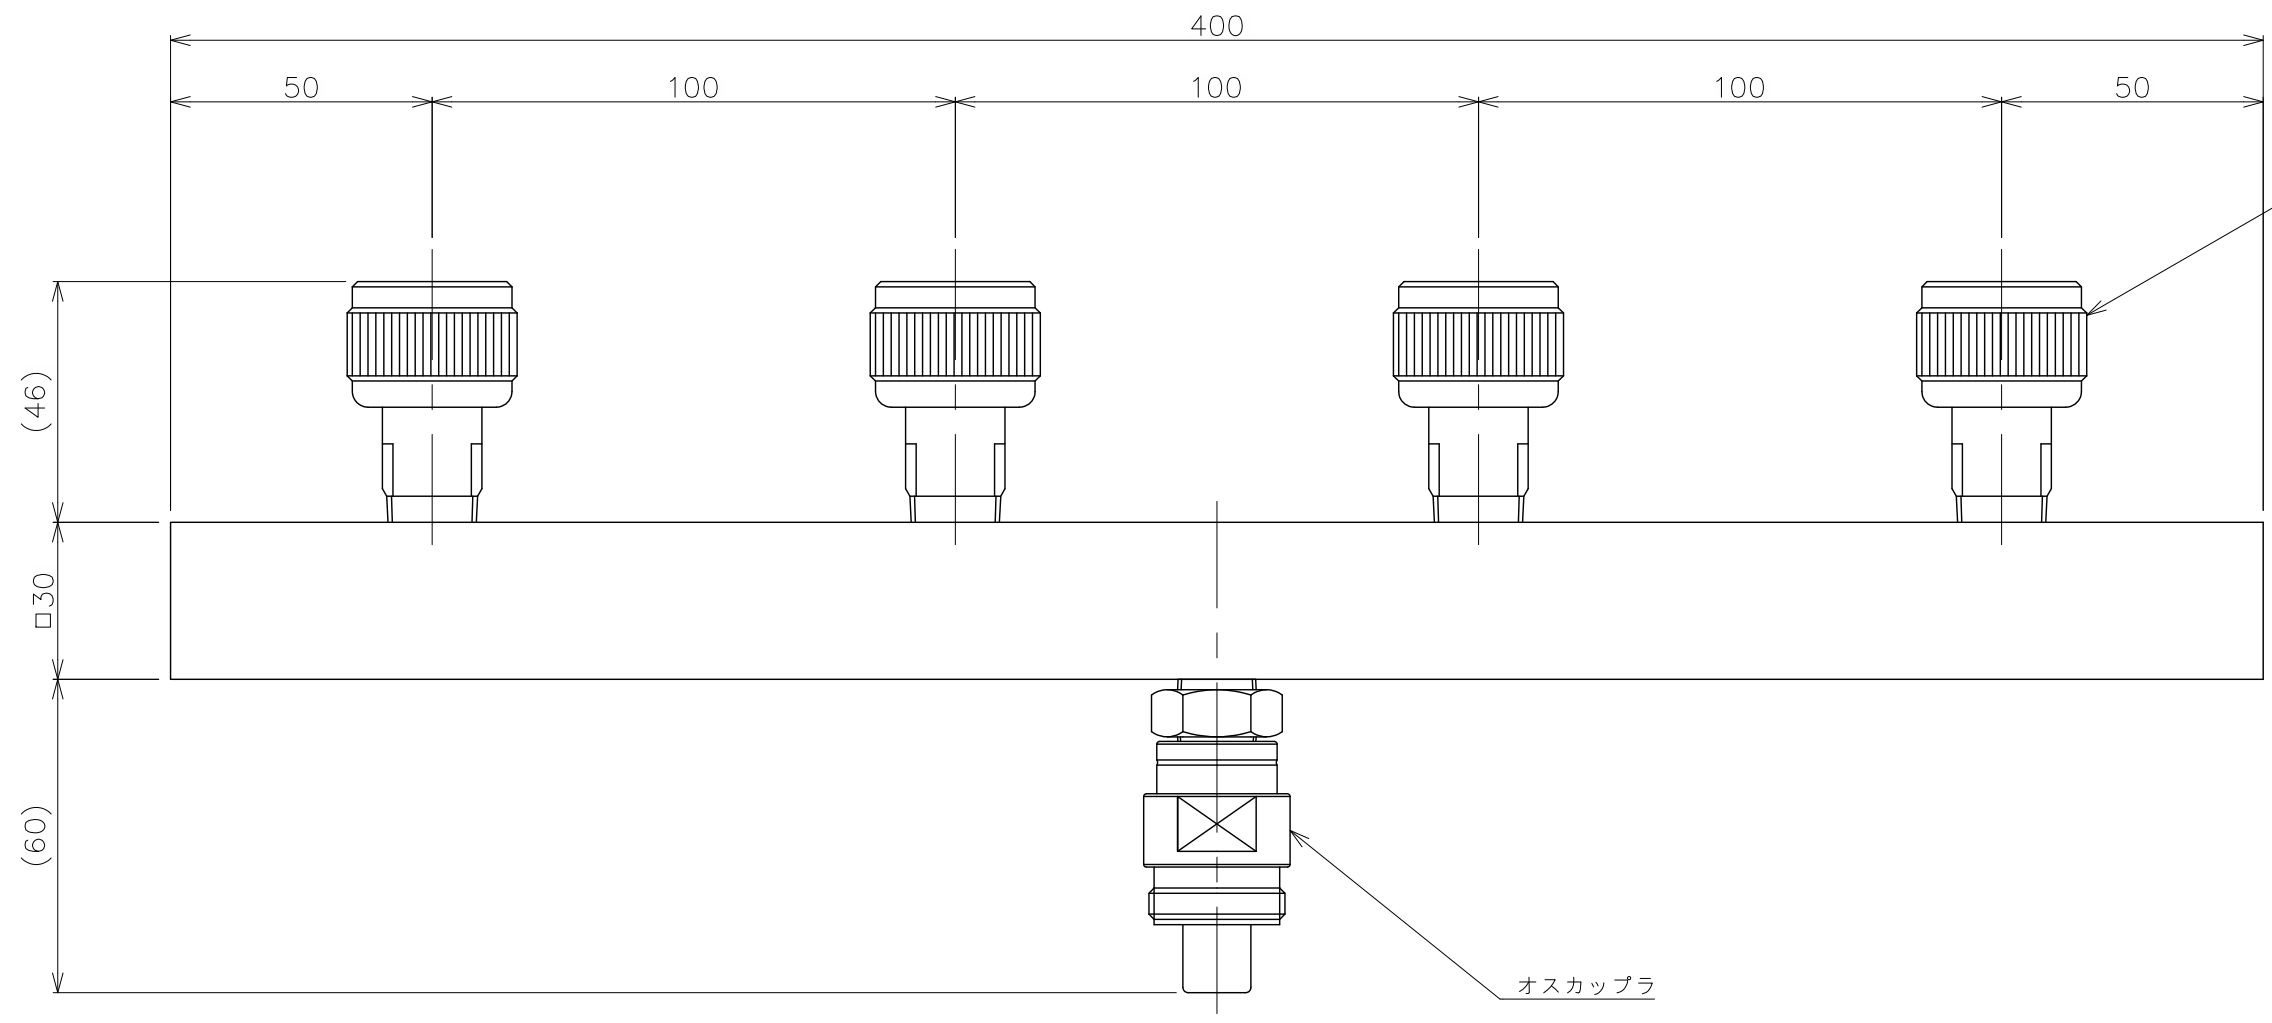

名称	LB-2	尺度	1/1.5	日付	2012/3/7
製造	光洋工業株式会社	製	伊藤	図番	Revision
					0

名称	LBV-2	尺度	1/1.5	日付	2012/3/7
製造	光洋工業株式会社	製	伊藤	図番	Revision 0

メスカップラ

オスカップラ

質量：4kg

名称	LB-4	尺度	1/1.5	日付	2012/3/7
光洋工業株式会社	製図 伊藤	図番		Revision	0

名称	LBV-4	尺度	1/1.5	日付	2012/3/7
光洋工業株式会社	製図 伊藤	図番		Revision	0

名称	LB-5	尺度	1/1.5	日付	2012/3/7
光洋工業株式会社	製図 伊藤	図番		Revision	0

名称	LBV-5	尺度	1/1.5	日付	2012/3/7
光洋工業株式会社	製図 伊藤	図番		Revision	0