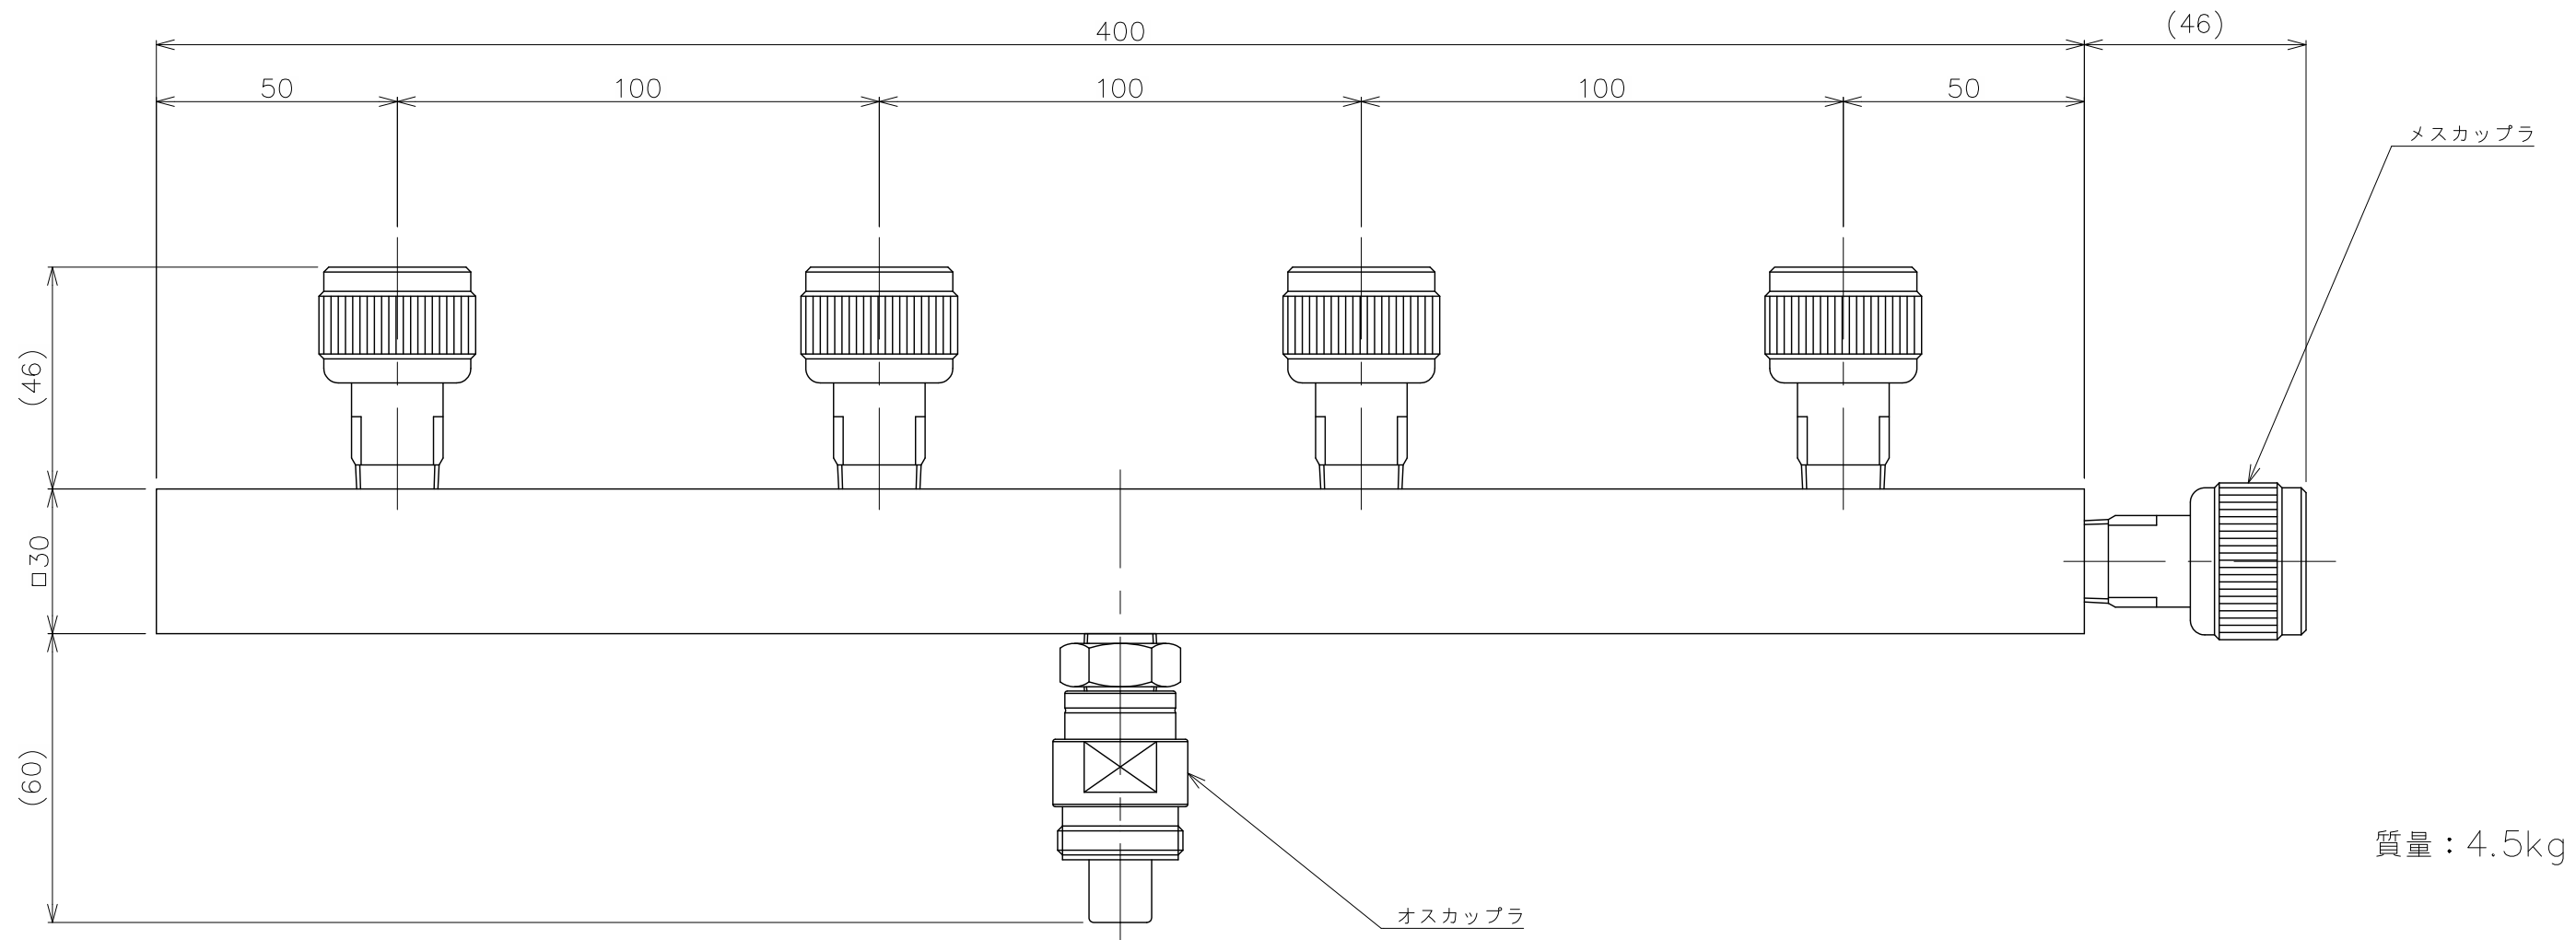

名称	LB-2	尺度	1/1.5	日付	2012/3/7
製造	光洋工業株式会社	製	伊藤	図番	Revision
					0

名称	LBV-2	尺度	1/1.5	日付	2012/3/7
製造	光洋工業株式会社	製	伊藤	図番	Revision 0

メスカップラ

オスカップラ

質量：4kg

名称	LB-4	尺度	1/1.5	日付	2012/3/7
光洋工業株式会社	製図 伊藤	図番		Revision	0

名称	LBV-4	尺度	1/1.5	日付	2012/3/7
光洋工業株式会社	製図 伊藤	図番		Revision	0

名称	LB-5	尺度	1/1.5	日付	2012/3/7
光洋工業株式会社	製図 伊藤	図番		Revision	0

名称	LBV-5	尺度	1/1.5	日付	2012/3/7
光洋工業株式会社	製図 伊藤	図番		Revision	0