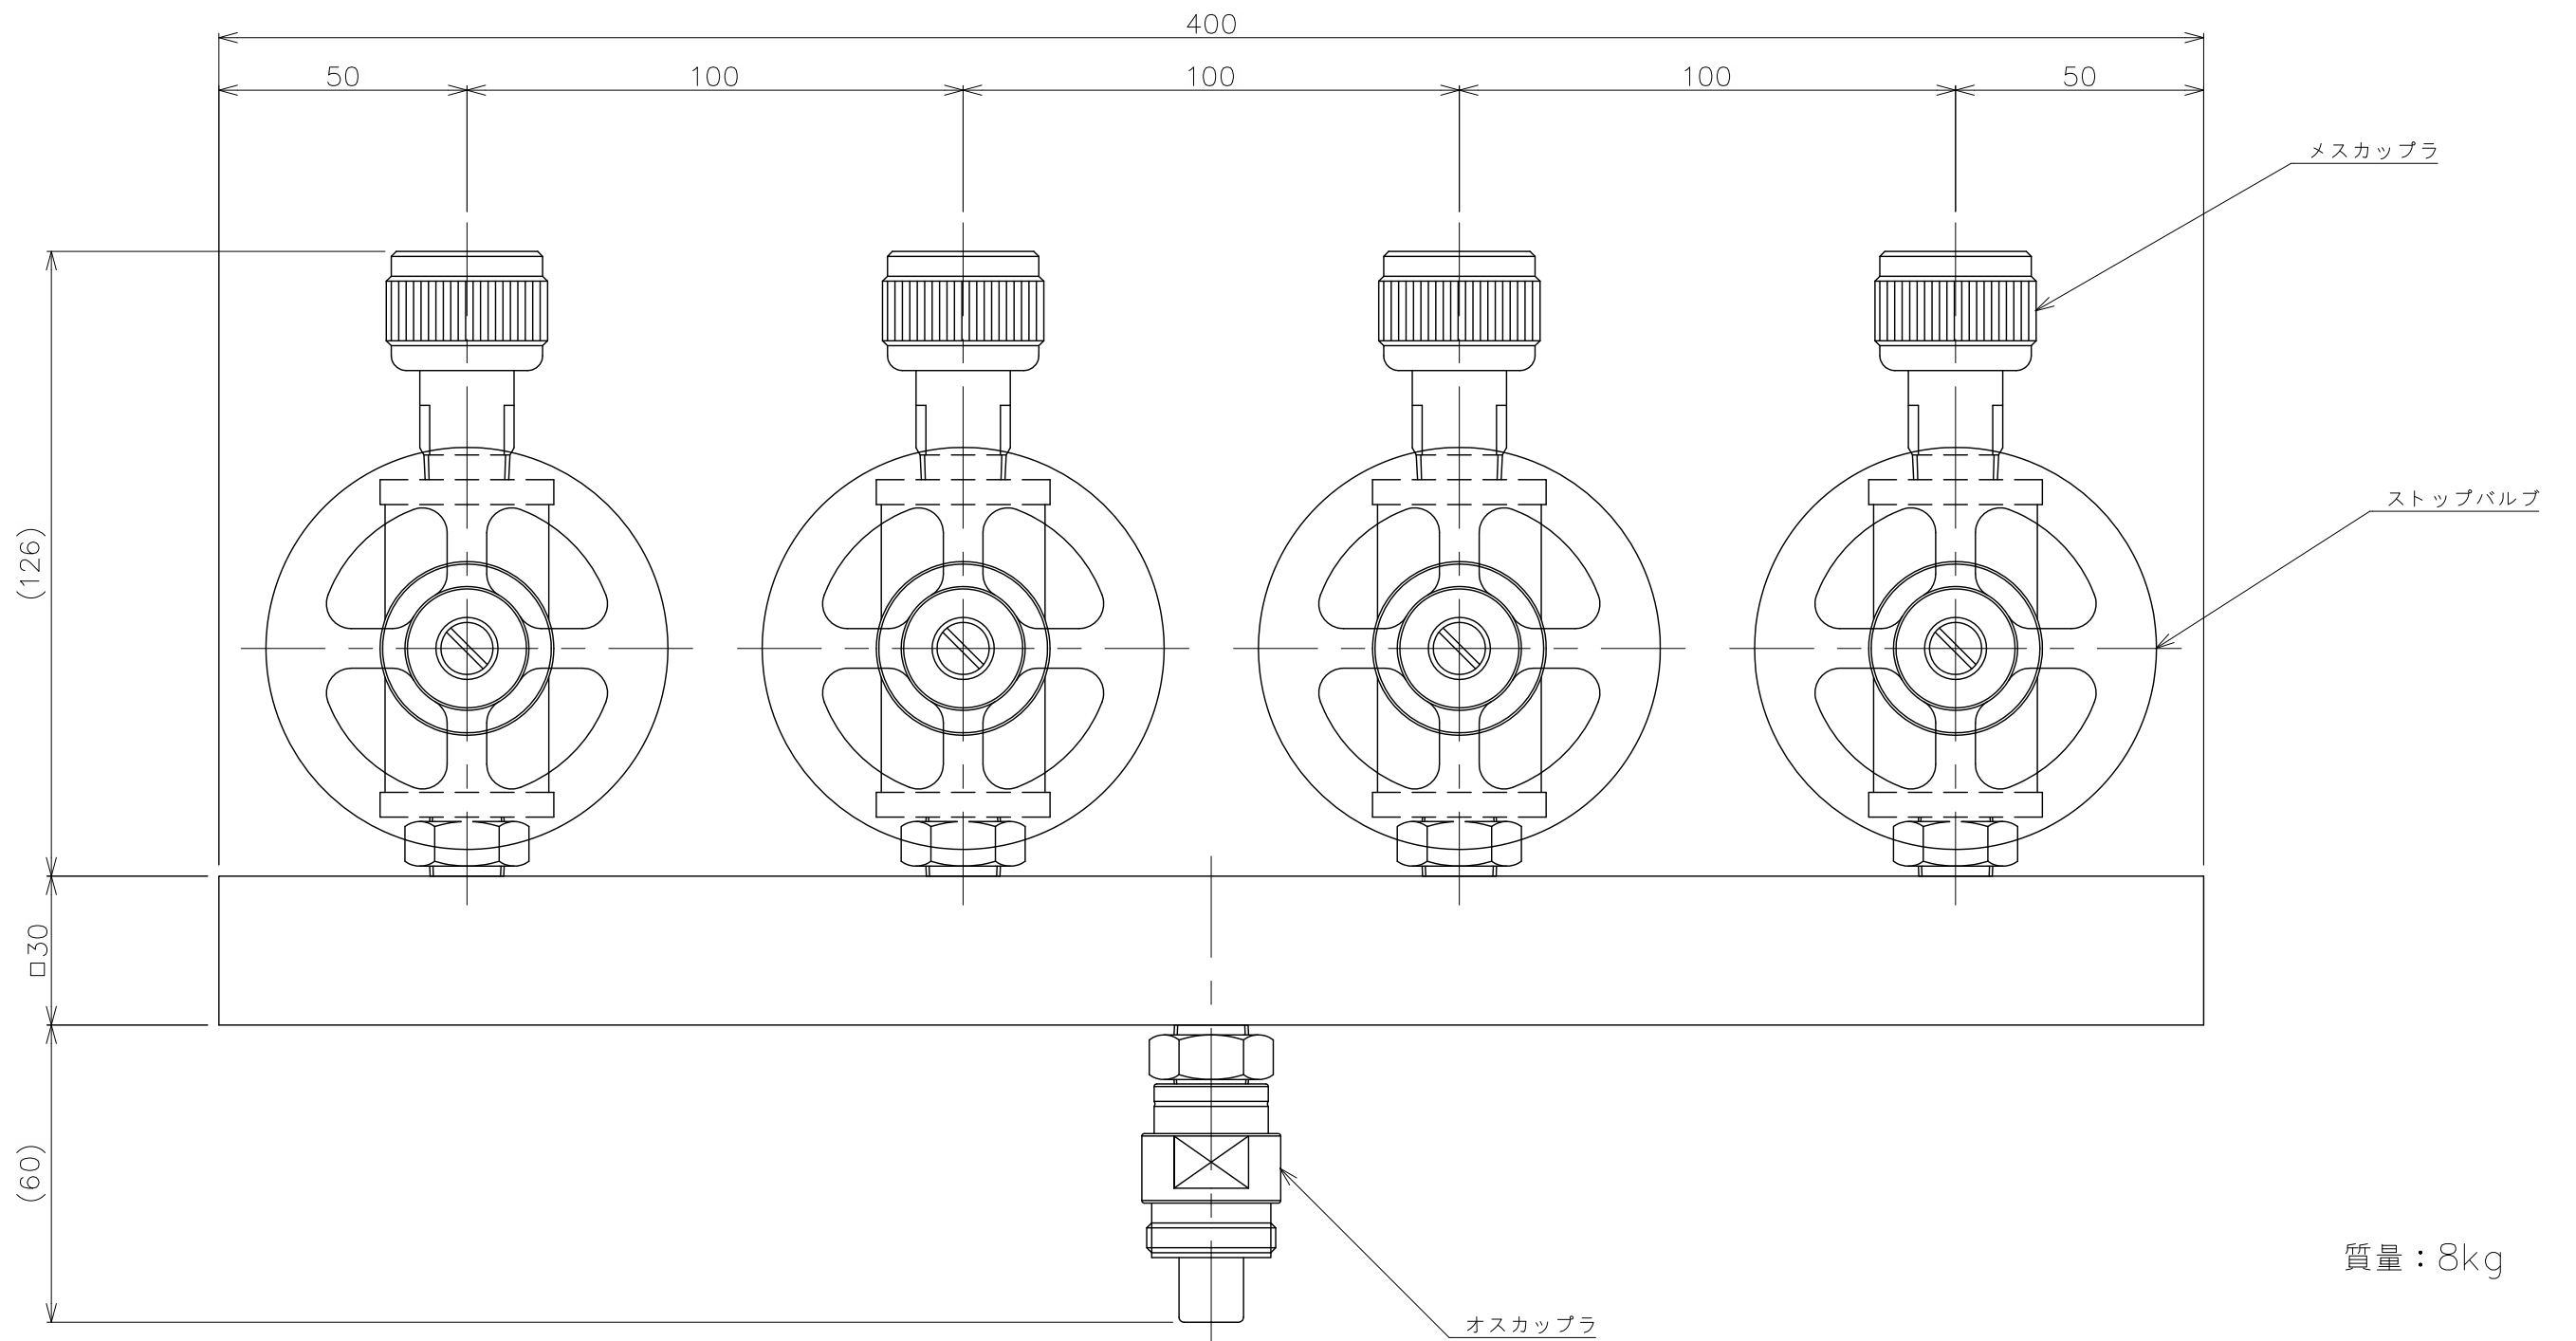

名称	LB-2	尺度	1/1.5	日付	2012/3/7
製造	光洋工業株式会社	製	伊藤	図番	Revision
					0

名称	LBV-2	尺度	1/1.5	日付	2012/3/7
製造	光洋工業株式会社	製	伊藤	図番	Revision 0

メスカップラ

オスカップラ

質量：4kg

名称	LB-4	尺度	1/1.5	日付	2012/3/7
光洋工業株式会社	製図 伊藤	図番		Revision	0

名称	LBV-4	尺度	1/1.5	日付	2012/3/7
光洋工業株式会社	製図 伊藤	図番		Revision	0

名称	LB-5	尺度	1/1.5	日付	2012/3/7
光洋工業株式会社	製図 伊藤	図番		Revision	0

名称	LBV-5	尺度	1/1.5	日付	2012/3/7
光洋工業株式会社	製図 伊藤	図番		Revision	0