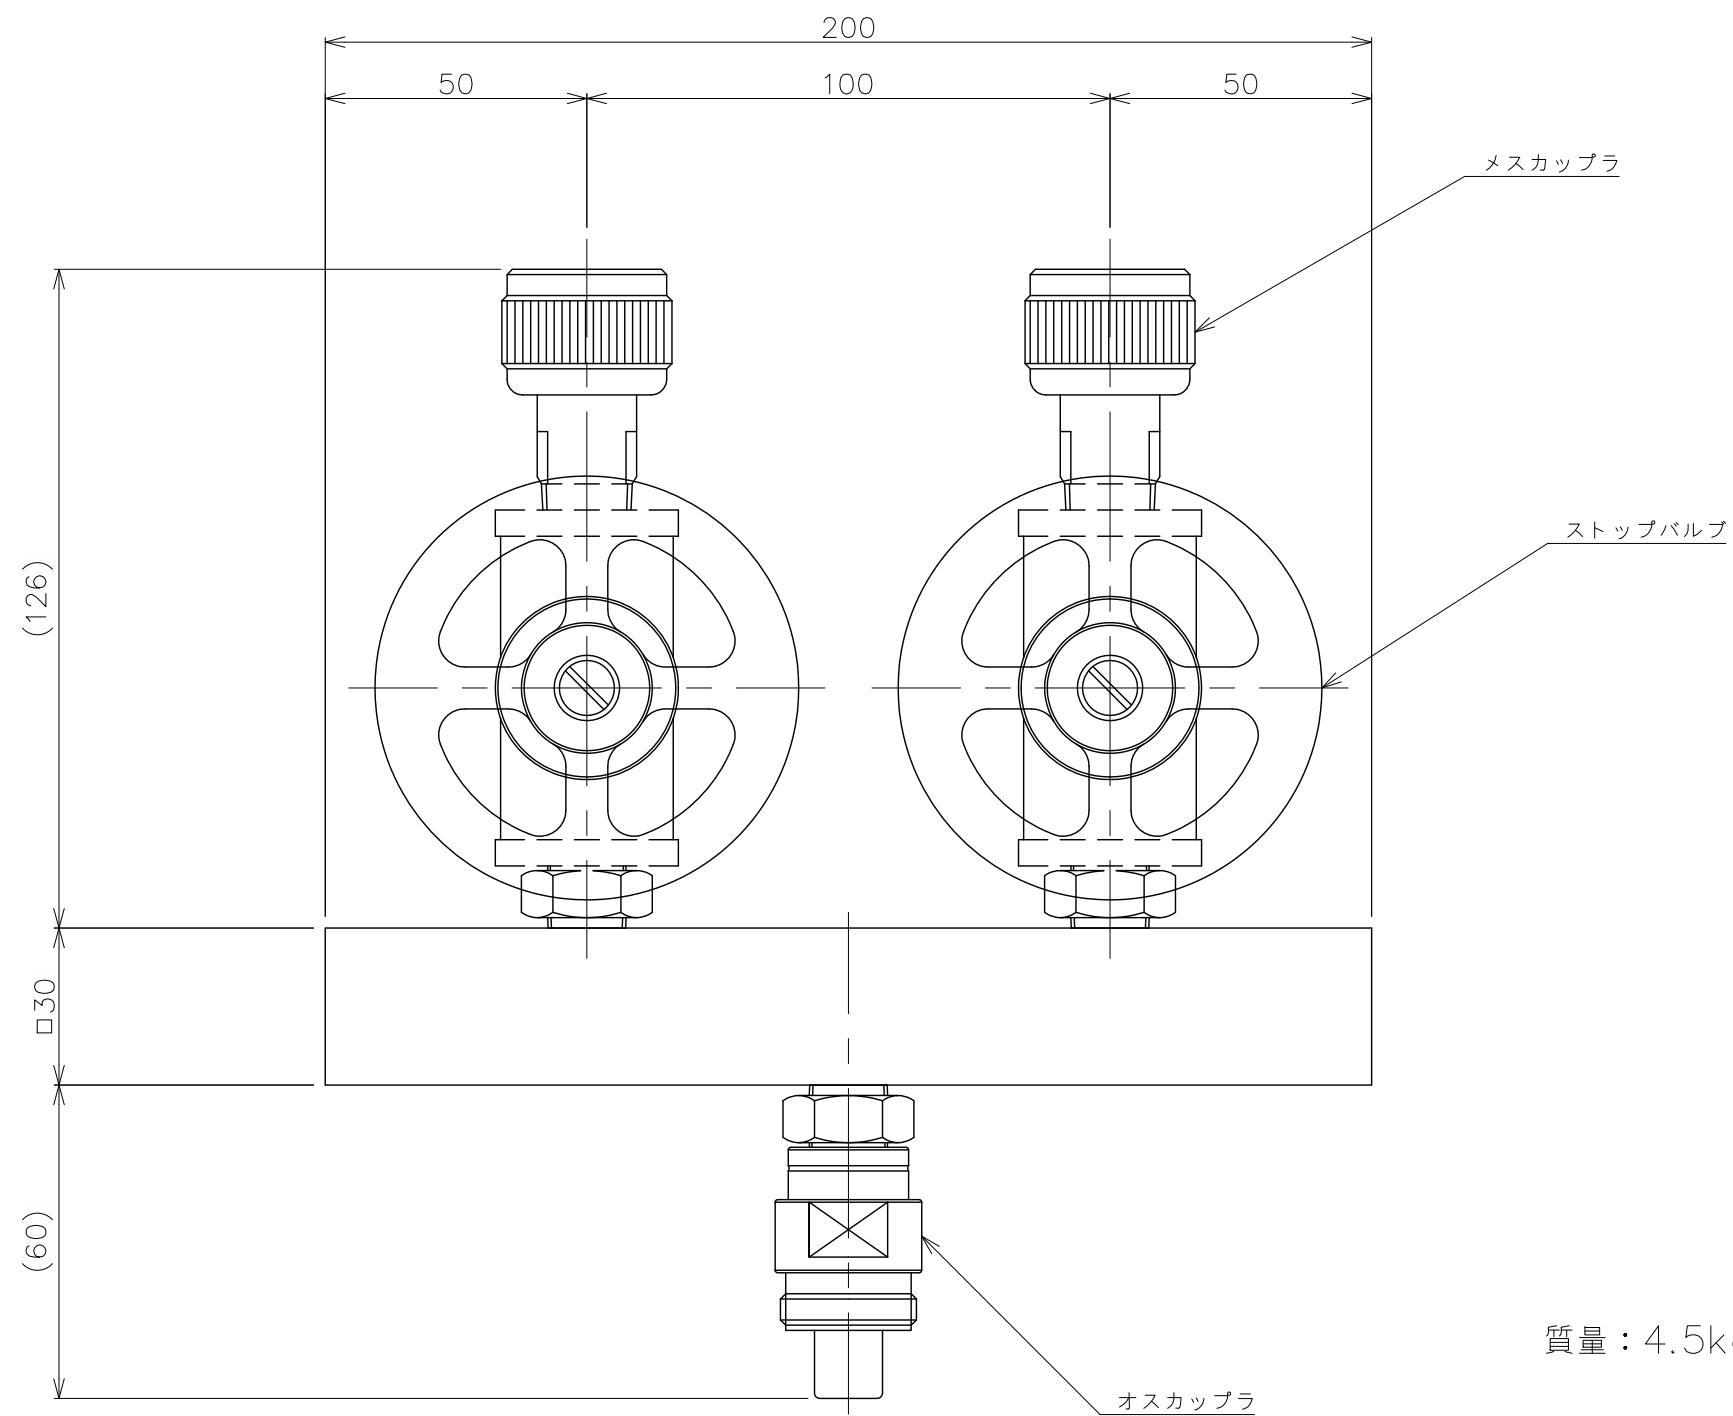

名称	LB-2	尺度	1/1.5	日付	2012/3/7
製造	光洋工業株式会社	製	伊藤	図番	Revision
					0

名称	LBV-2	尺度	1/1.5	日付	2012/3/7
製造	光洋工業株式会社	製	伊藤	図番	Revision 0

メスカップラ

オスカップラ

質量：4kg

名称	LB-4	尺度	1/1.5	日付	2012/3/7
光洋工業株式会社	製図 伊藤	図番		Revision	0

名称	LBV-4	尺度	1/1.5	日付	2012/3/7
光洋工業株式会社	製図 伊藤	図番		Revision	0

名称	LB-5	尺度	1/1.5	日付	2012/3/7
光洋工業株式会社	製図 伊藤	図番		Revision	0

名称	LBV-5	尺度	1/1.5	日付	2012/3/7
光洋工業株式会社	製図 伊藤	図番		Revision	0