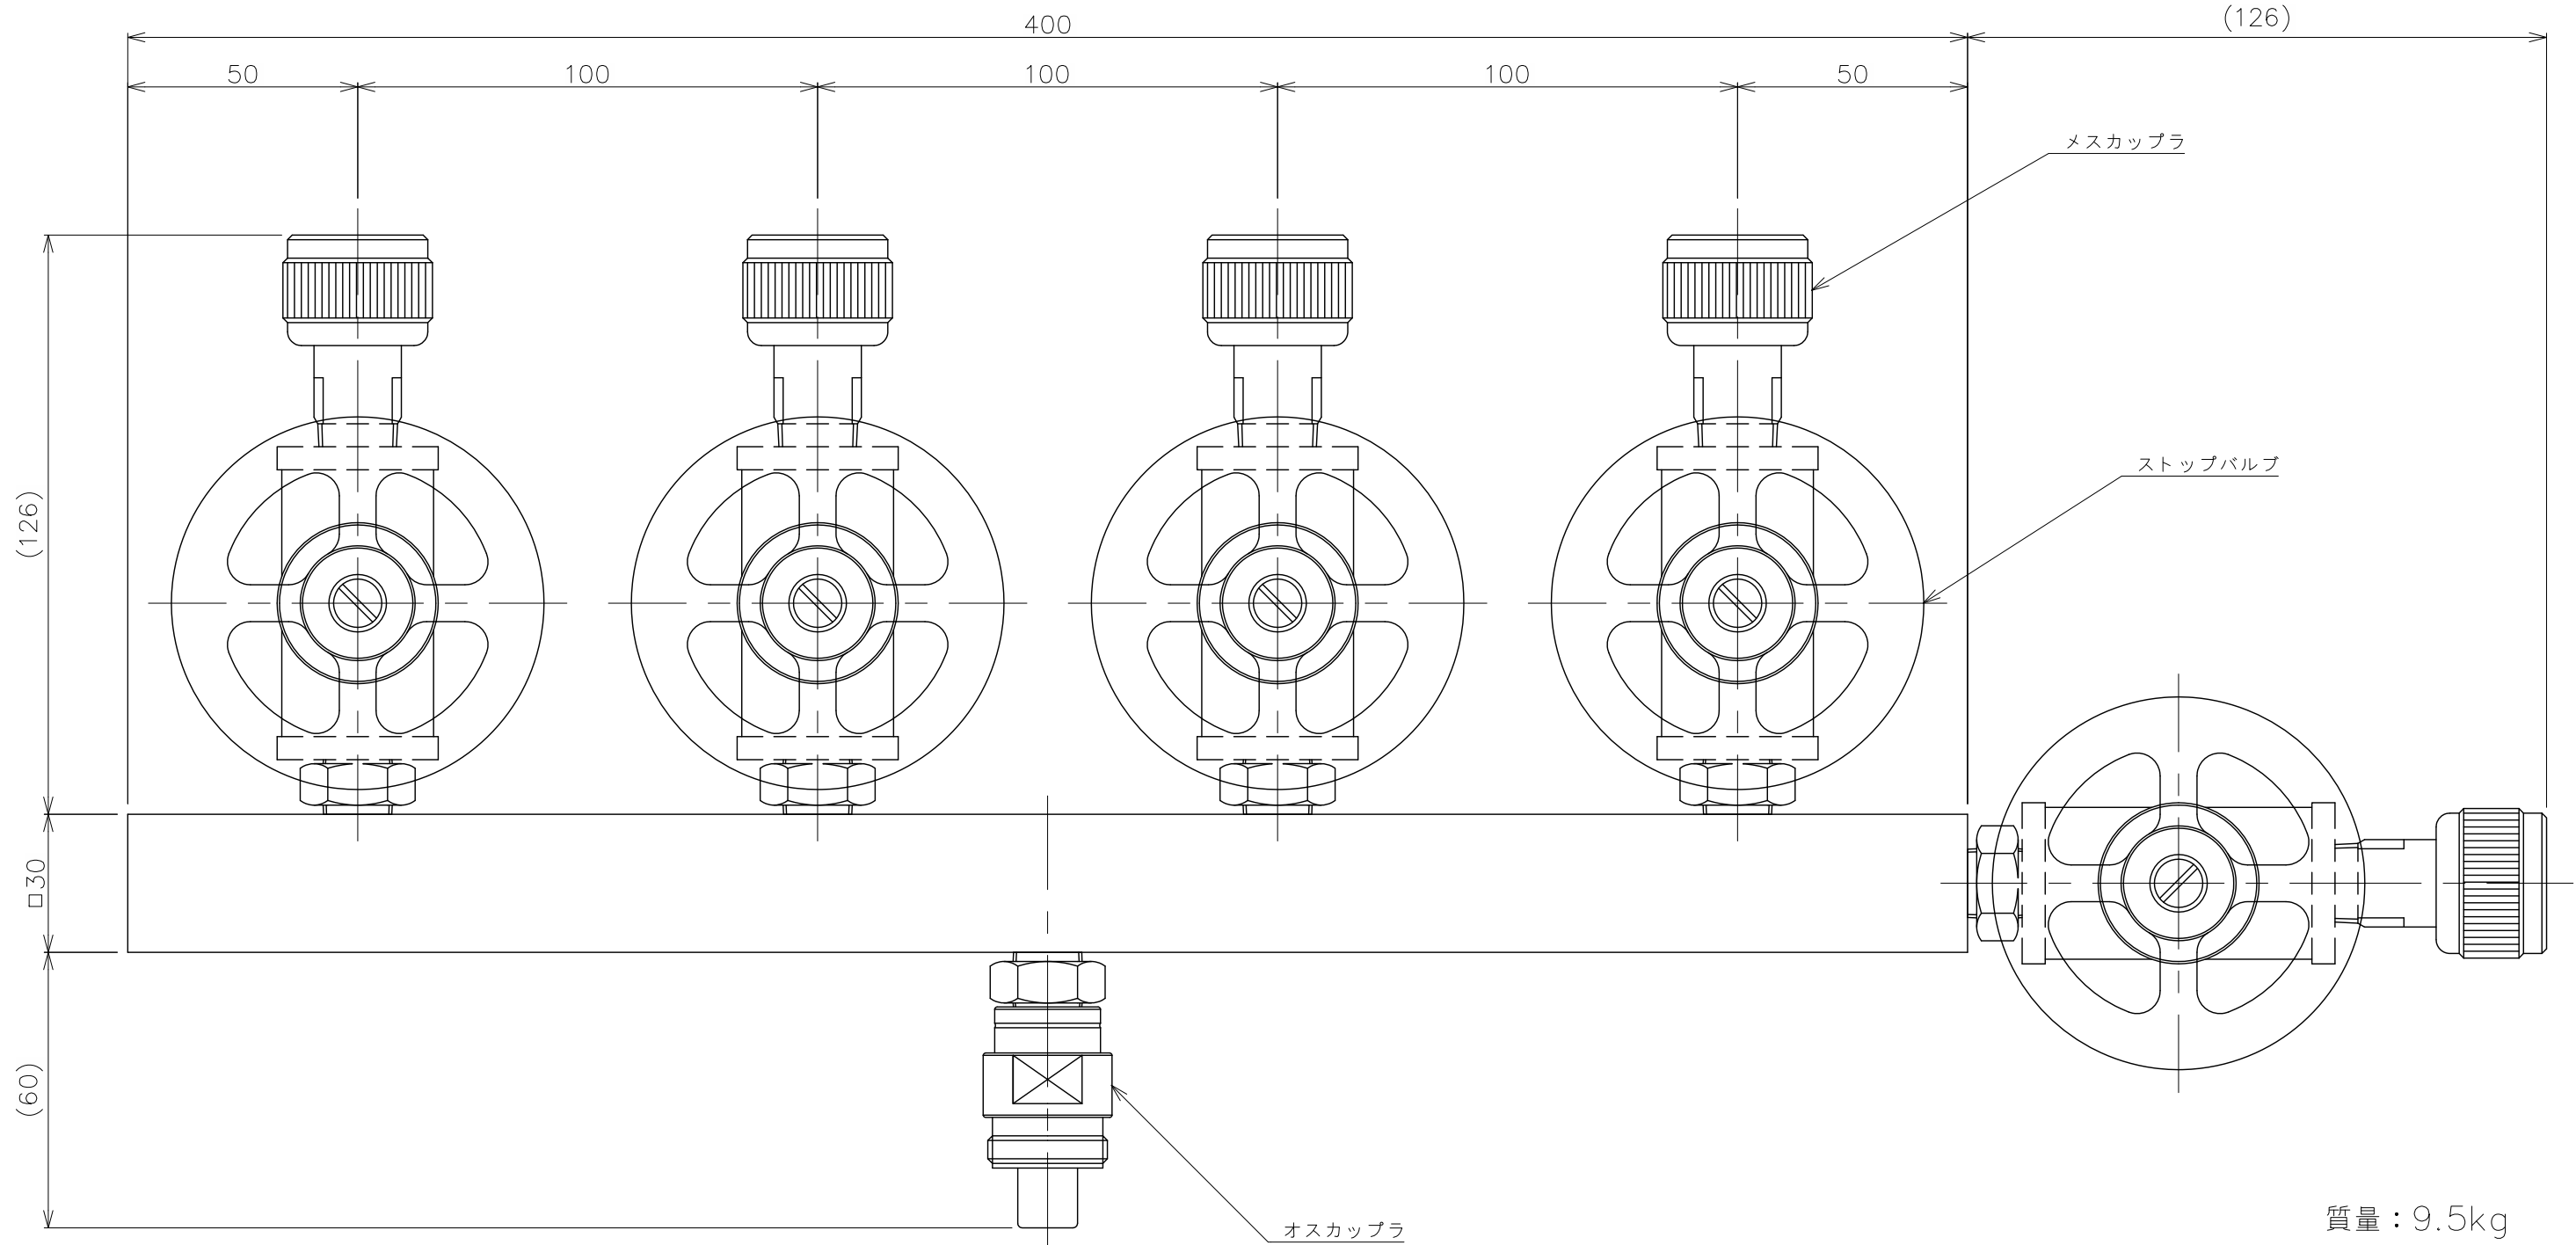

名称	LB-2	尺度	1/1.5	日付	2012/3/7
製造	光洋工業株式会社	製	伊藤	図番	Revision
					0

名称	LBV-2	尺度	1/1.5	日付	2012/3/7
製造	光洋工業株式会社	製	伊藤	図番	Revision 0

メスカップラ

オスカップラ

質量：4kg

名称	LB-4	尺度	1/1.5	日付	2012/3/7
光洋工業株式会社	製図 伊藤	図番		Revision	0

名称	LBV-4	尺度	1/1.5	日付	2012/3/7
光洋工業株式会社	製図 伊藤	図番		Revision	0

名称	LB-5	尺度	1/1.5	日付	2012/3/7
光洋工業株式会社	製図 伊藤	図番		Revision	0

名称	LBV-5	尺度	1/1.5	日付	2012/3/7
光洋工業株式会社	製図 伊藤	図番		Revision	0